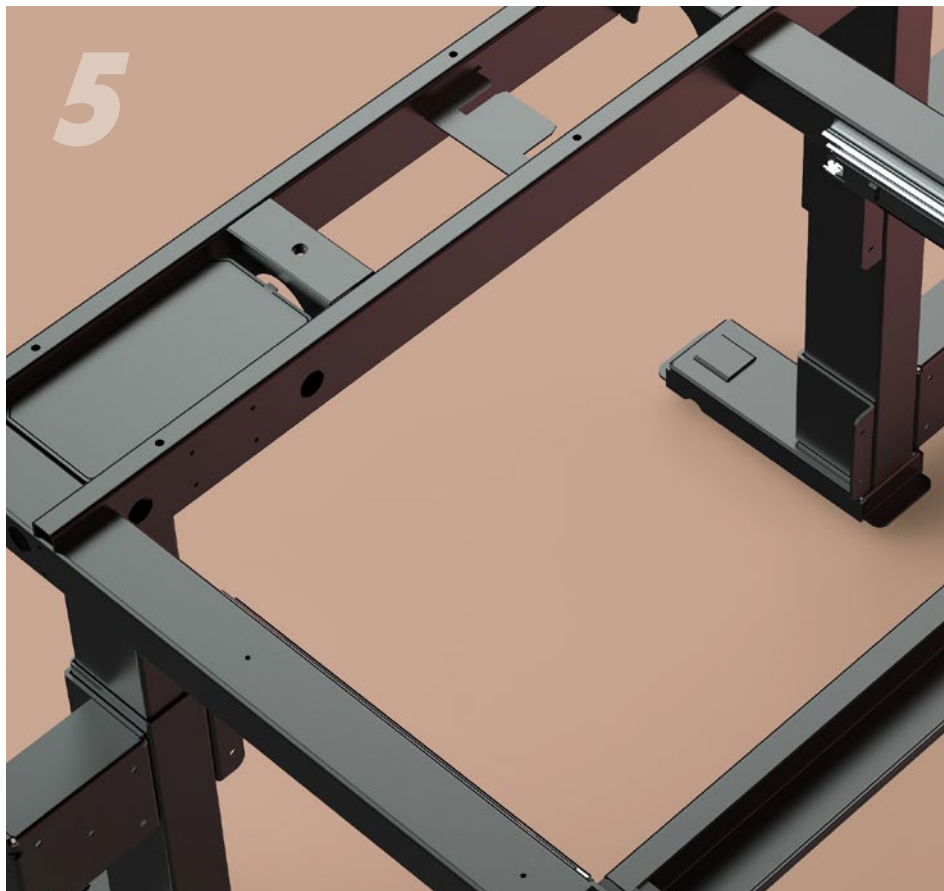

木饰吊柜

1 环抱式专注空间

2 理线器

3 多功能卡槽

4 遇阻回退 安心拾物

5 稳固钢制承托

6 柔软布套

7 肤感桌面挡条