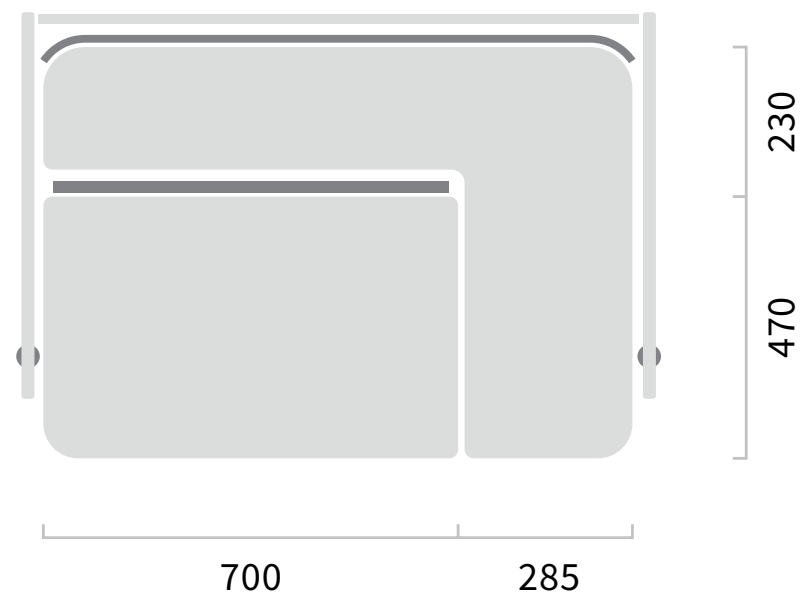

桌体配色

布套配色
(可选)

产品认证

输入电压	220-240V ~ 50/60H
电力轨道最大功率	1700W
升降速度	38mm/s
升降噪声	<40dB
电源线长度	1m
净重	65KG
整桌静态承重	100KG