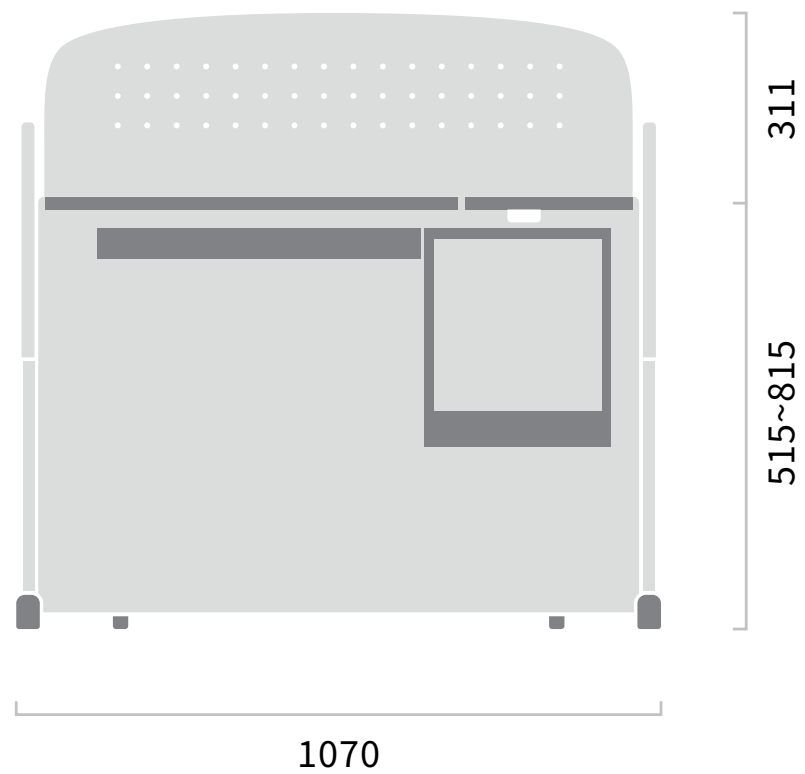

木饰吊柜

1 环抱式专注空间

2 理线器

3 多功能卡槽

4 遇阻回退 安心拾物

5 稳固钢制承托

6 柔软布套

7 肤感桌面挡条

8 顺滑脚轮

桌体配色

布套配色
(可选)

产品认证

输入电压	220-240V ~ 50/60H
电力轨道最大功率	1700W
升降速度	38mm/s
升降噪声	<40dB
电源线长度	1m
净重	65KG
整桌静态承重	100KG

____, IN LIFE