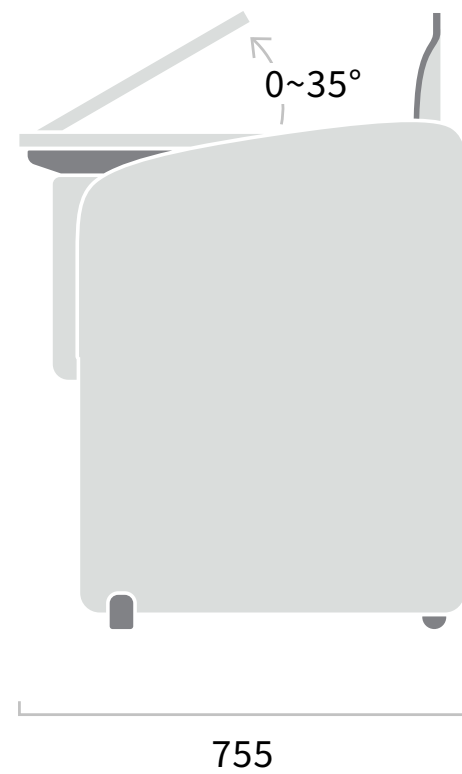

桌体配色

布套配色
(可选)

产品认证

输入电压	220-240V ~ 50/60H
电力轨道最大功率	1700W
升降速度	38mm/s
升降噪声	<40dB
电源线长度	1m
净重	65KG
整桌静态承重	100KG