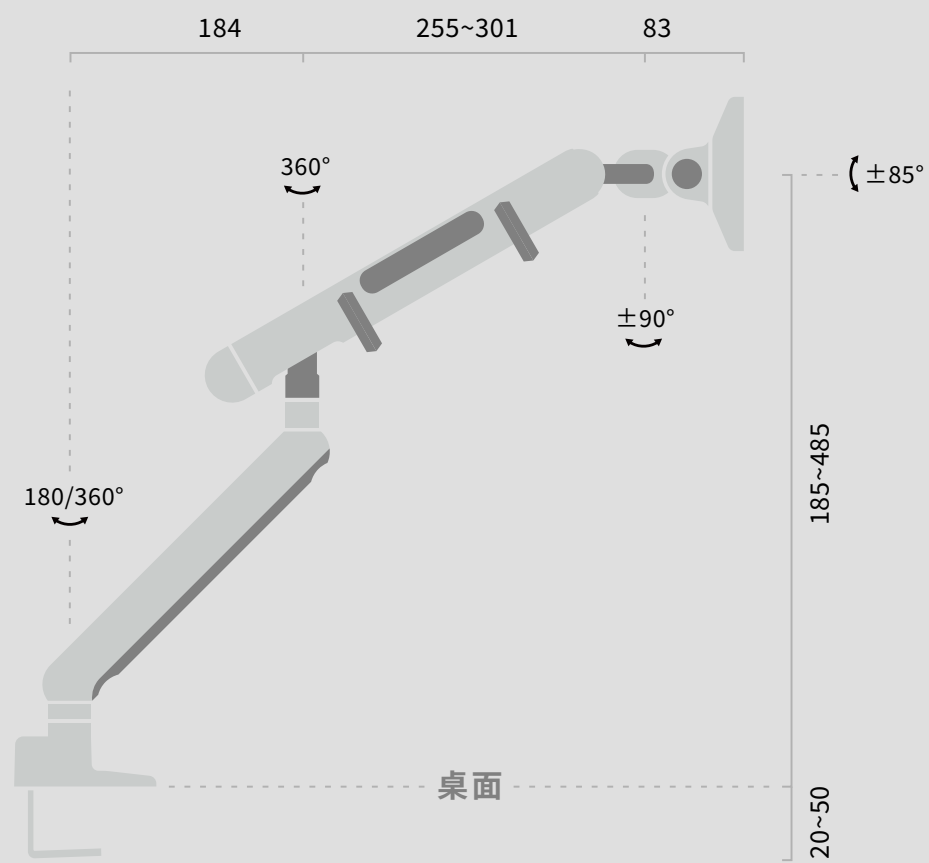

180°/360°旋转限位旋钮

(双支臂版无此功能)

VESA 盖板

整洁美观
看不见一颗螺丝

防脱紧锁按钮

紧锁目标 一键安心

结构稳固

承重9.1kg不沉头

纯PC大窗口

高透空间 聚焦结构

粉末冶金

粉末烧结 顺滑轴转

产品信息

黑武士

白武士

VESA接口

双支臂底座

笔记本底座

_____, IN LIFE