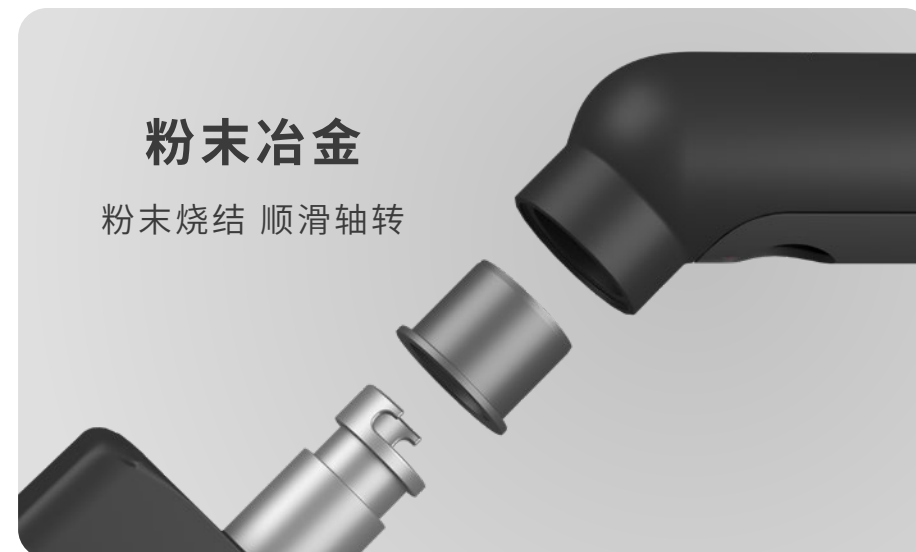

180°/360°旋转限位旋钮

(双支臂版无此功能)

VESA 盖板

整洁美观
看不见一颗螺丝

防脱紧锁按钮

紧锁目标 一键安心

结构稳固

承重9.1kg不沉头

VESA 快拆板

一插一扣 5秒快装

一体式束线管理

卡扣+线槽 高效束线

粉末喷涂

磨砂质感 耐磨抗刮

防脱螺丝

手拧即可 安全便捷

纯PC大窗口

高透空间 聚焦结构

粉末冶金

粉末烧结 顺滑轴转

产品信息

黑武士

白武士

VESA接口