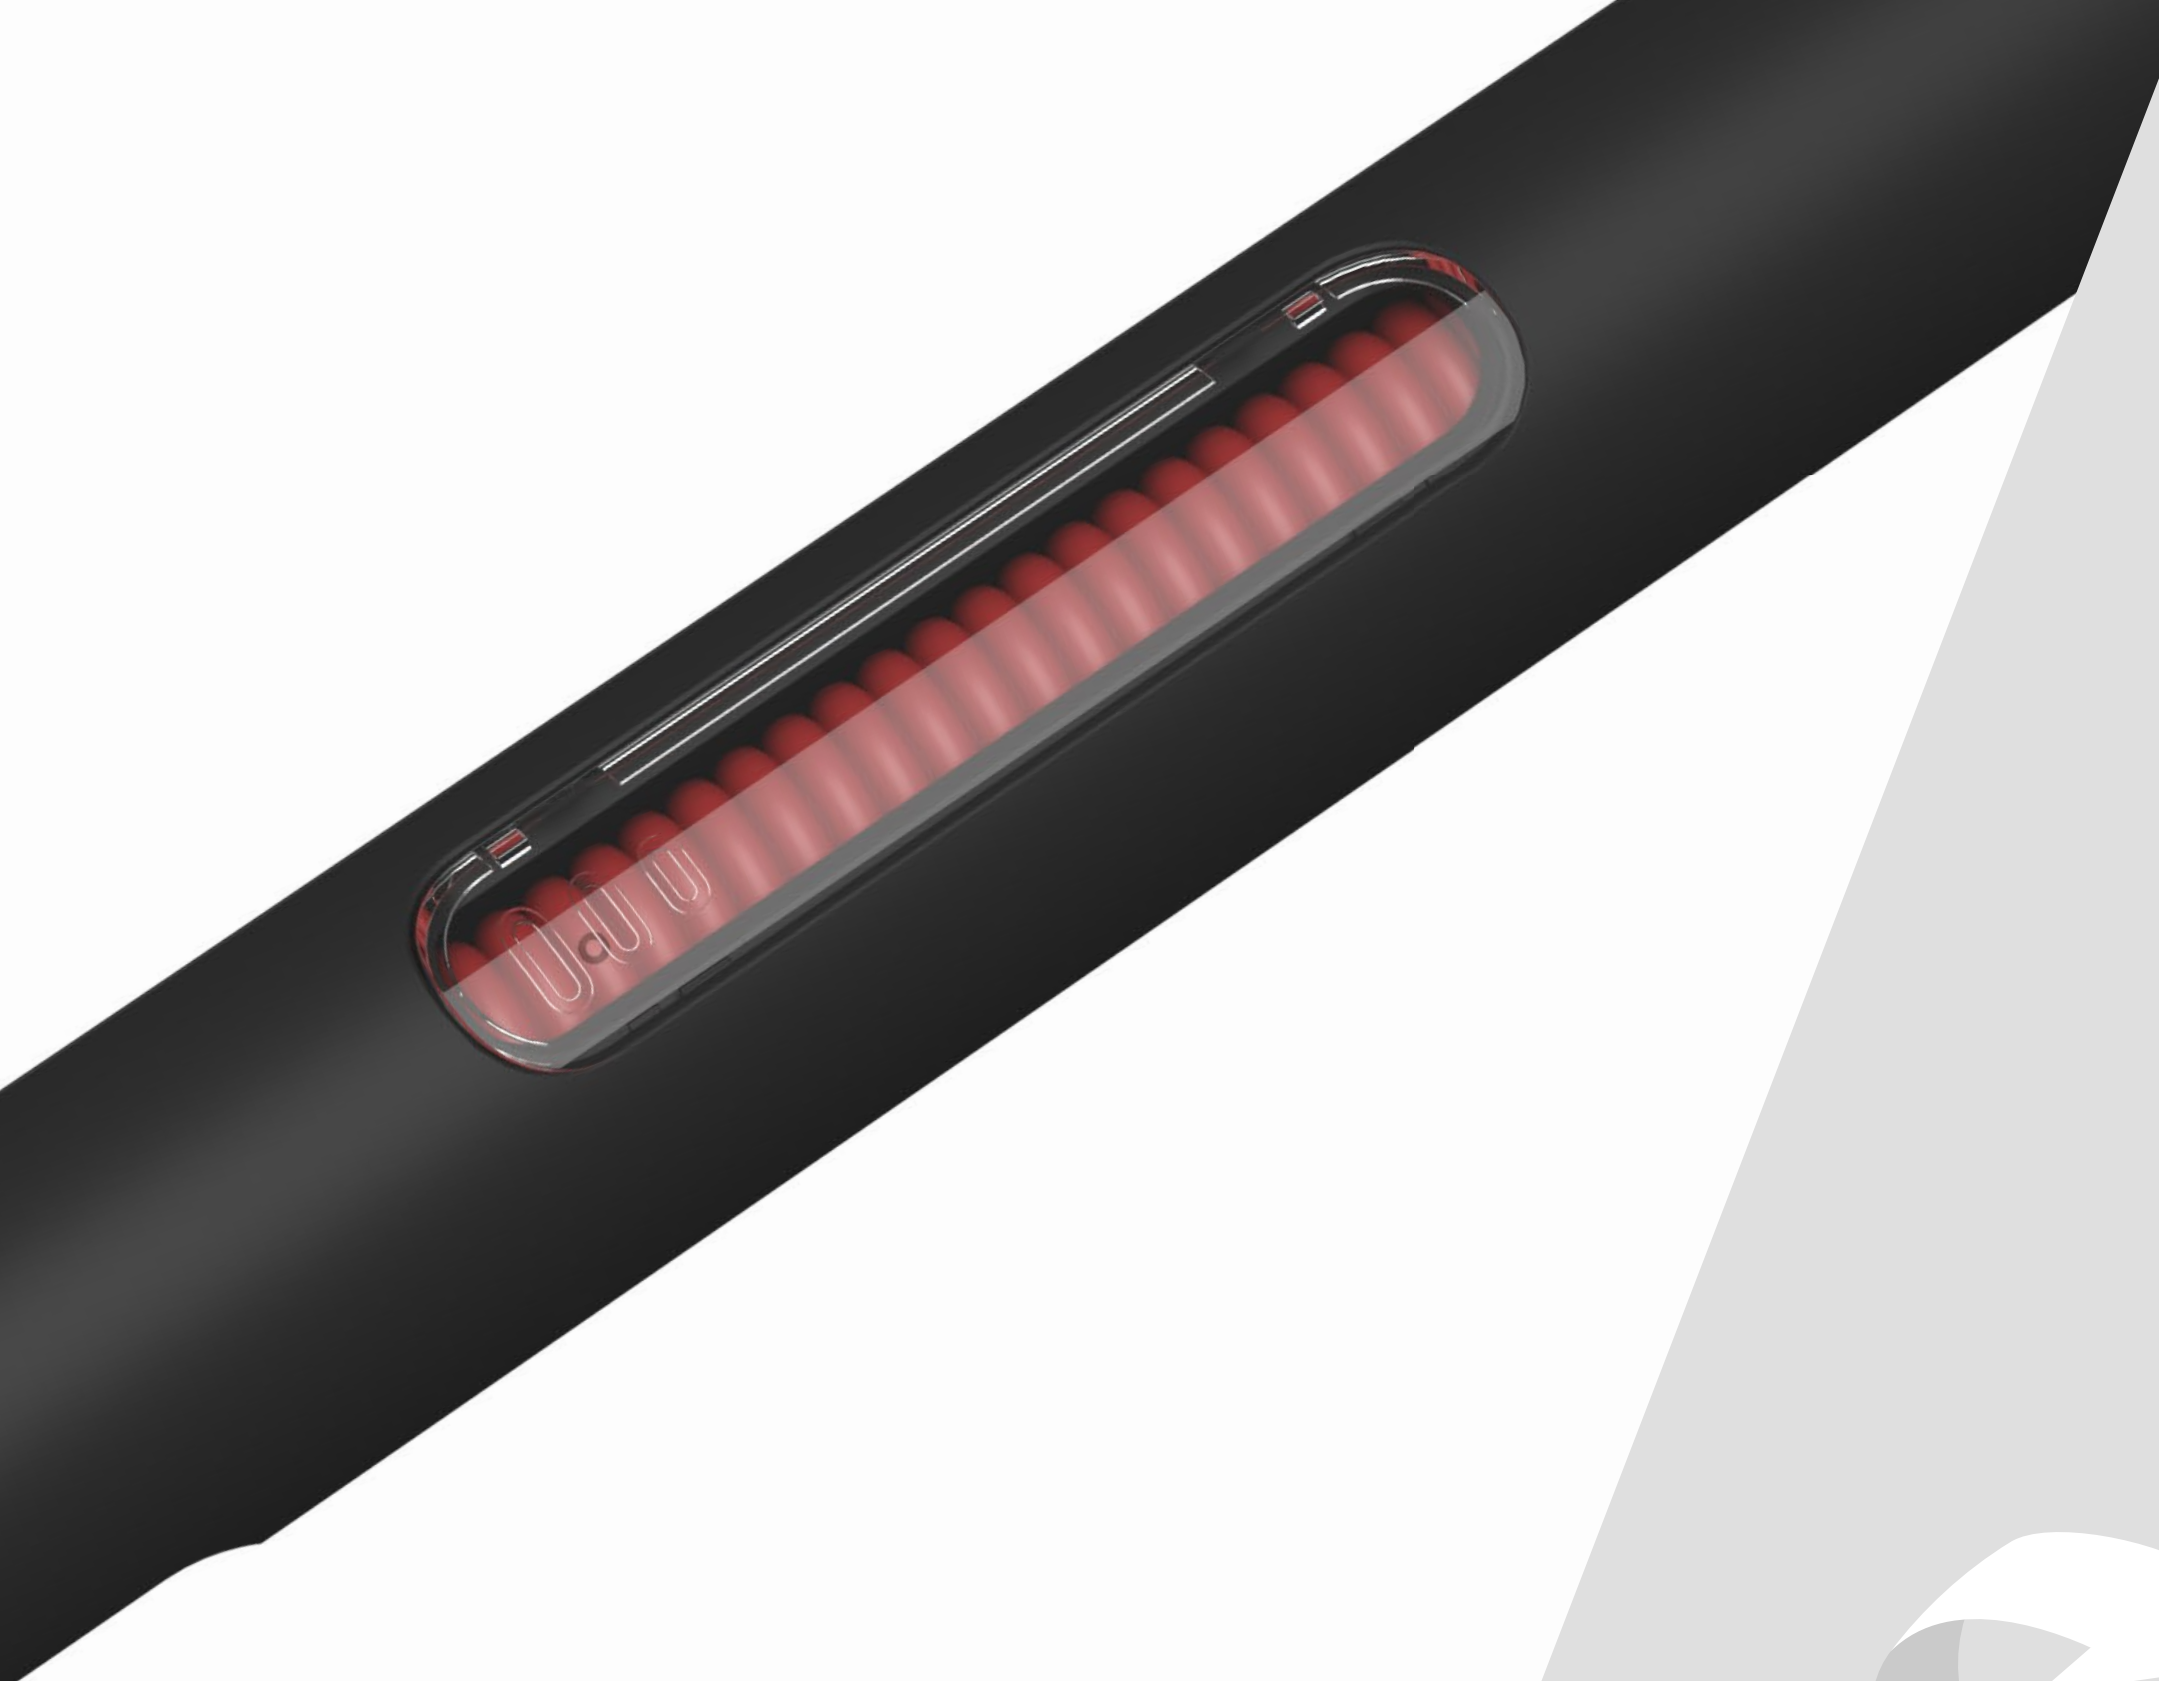

KYBER Monitor Arm

显示器支臂

KYBER Monitor Arm

《星球大战》中的绝地武士倾听KYBER水晶的召唤，铸造独属于自己的光剑。

玄秘的KYBER水晶不仅蕴藏光剑的能量来源，也构造了KYBER显示器支臂的灵感。

仅以此产品致敬《星球大战》，与其没有实际关联。

无需额外工具

全向顺滑调节

线束管理

双模式可切换

采用VESA接口

可视化机械窗口

星际镂空 凝视原力

承重调节旋钮

旋握剑柄 释放能量

兼具空间与体态感知

灵动交互 武士之姿

承载不同规格屏幕

分毫之间 掌控重量

笔记本底座

自由悬浮 原力进阶

高效双屏操控

双生一体 并肩作战

多种安装方式

180°/360°旋转限位旋钮

(双支臂版无此功能)

VESA 盖板

整洁美观
看不见一颗螺丝

防脱紧锁按钮

紧锁目标 一键安心

结构稳固

承重9.1kg不沉头