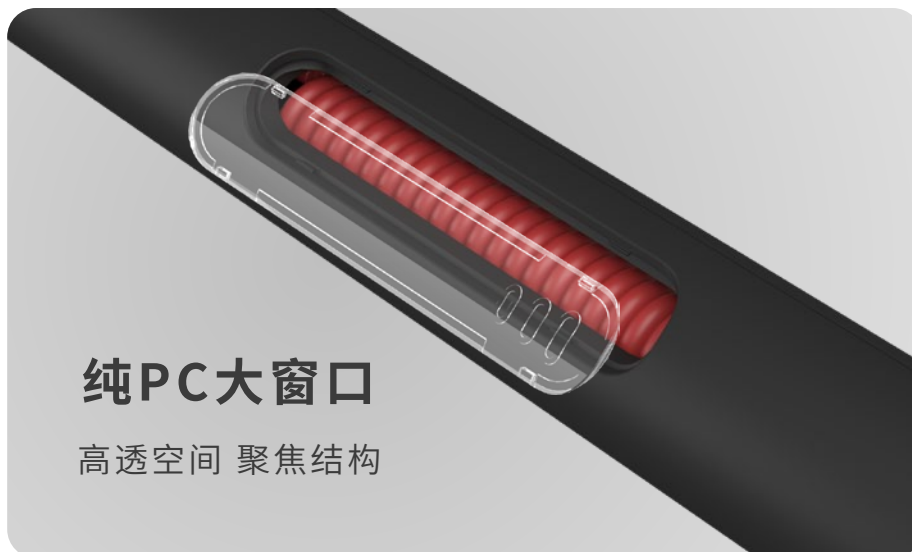

KYBER Monitor Arm

显示器支臂

KYBER Monitor Arm

《星球大战》中的绝地武士倾听KYBER水晶的召唤，铸造独属于自己的光剑。

玄秘的KYBER水晶不仅蕴藏光剑的能量来源，也构造了KYBER显示器支臂的灵感。

仅以此产品致敬《星球大战》，与其没有实际关联。

无需额外工具

全向顺滑调节

180°/360°旋转限位旋钮

(双支臂版无此功能)

VESA 盖板

整洁美观
看不见一颗螺丝

防脱紧锁按钮

紧锁目标 一键安心

结构稳固

承重9.1kg不沉头

VESA 快拆板

一插一扣 5秒快装

一体式束线管理

卡扣+线槽 高效束线

粉末喷涂

磨砂质感 耐磨抗刮

防脱螺丝

手拧即可 安全便捷

纯PC大窗口

高透空间 聚焦结构

粉末冶金

粉末烧结 顺滑轴转

产品信息

黑武士

白武士

VESA接口