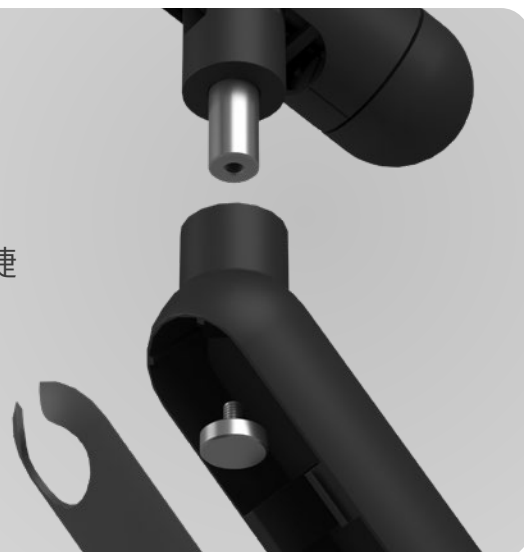

180°/360°旋转限位旋钮

(双支臂版无此功能)

VESA 盖板

整洁美观
看不见一颗螺丝

防脱紧锁按钮

紧锁目标 一键安心

结构稳固

承重9.1kg不沉头

VESA 快拆板

一插一扣 5秒快装

一体式束线管理

卡扣+线槽 高效束线

粉末喷涂

磨砂质感 耐磨抗刮

防脱螺丝

手拧即可 安全便捷

纯PC大窗口

高透空间 聚焦结构

粉末冶金

粉末烧结 顺滑轴转

产品信息

黑武士

白武士

VESA接口