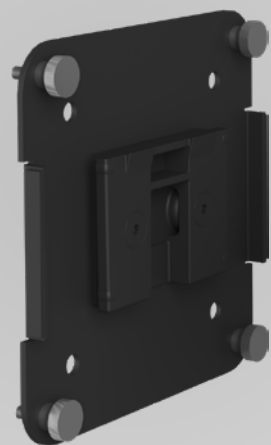

KYBER Monitor Arm

显示器支臂

KYBER Monitor Arm

《星球大战》中的绝地武士倾听KYBER水晶的召唤，铸造独属于自己的光剑。

玄秘的KYBER水晶不仅蕴藏光剑的能量来源，也构造了KYBER显示器支臂的灵感。

仅以此产品致敬《星球大战》，与其没有实际关联。

无需额外工具

全向顺滑调节

线束管理

双模式可切换

采用VESA接口

可视化机械窗口

星际镂空 凝视原力

承重调节旋钮

旋握剑柄 释放能量

兼具空间与体态感知

180°/360°旋转限位旋钮

(双支臂版无此功能)

VESA 盖板

整洁美观
看不见一颗螺丝

防脱紧锁按钮

紧锁目标 一键安心

结构稳固

承重9.1kg不沉头

VESA 快拆板

一插一扣 5秒快装

一体式束线管理

卡扣+线槽 高效束线

粉末喷涂

磨砂质感 耐磨抗刮

防脱螺丝

手拧即可 安全便捷