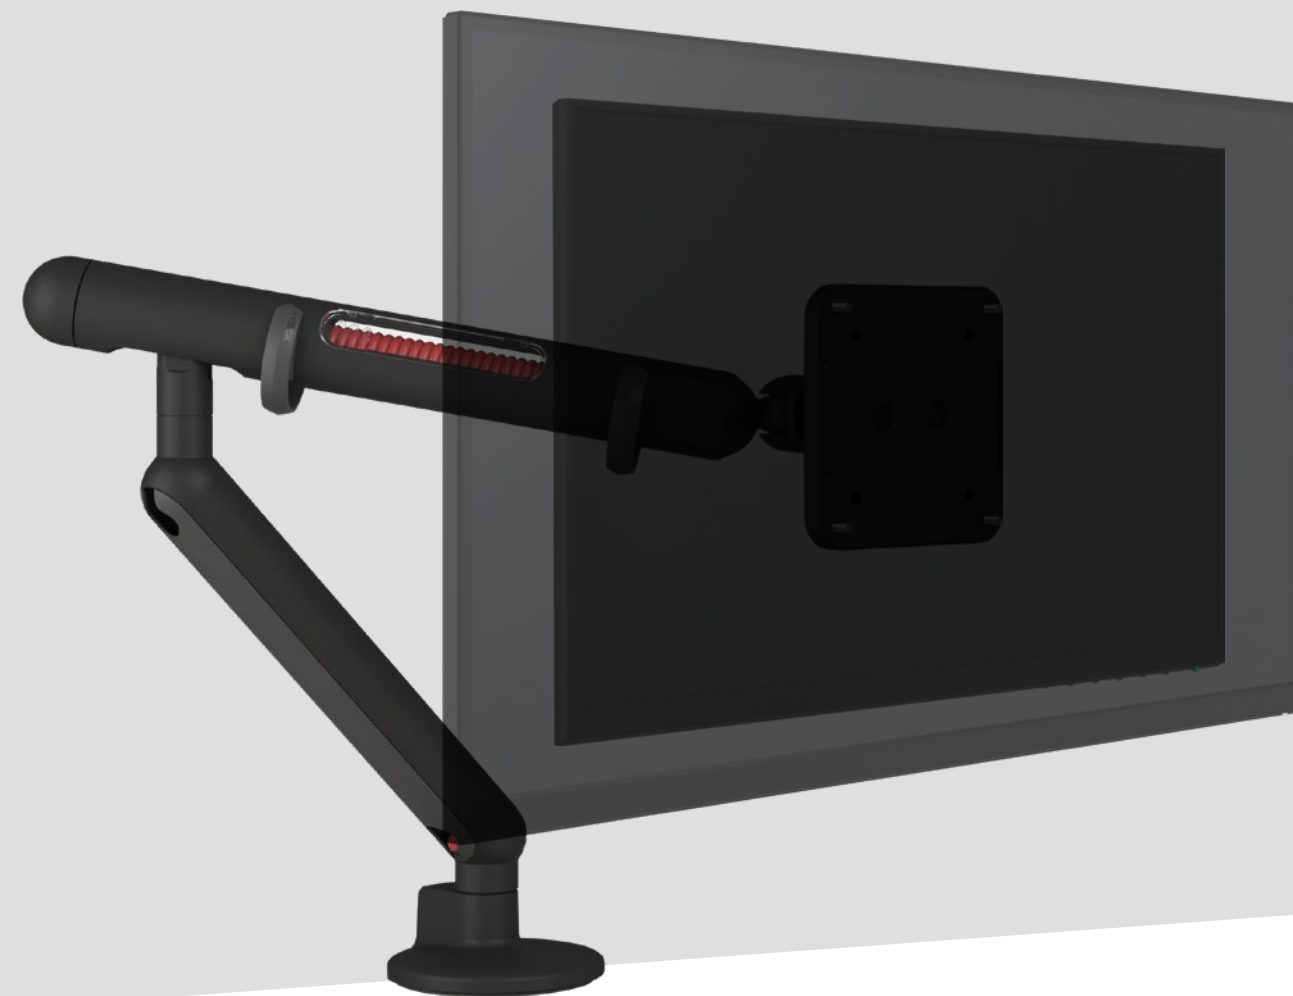

KYBER Monitor Arm

显示器支臂

KYBER Monitor Arm

《星球大战》中的绝地武士倾听KYBER水晶的召唤，铸造独属于自己的光剑。

玄秘的KYBER水晶不仅蕴藏光剑的能量来源，也构造了KYBER显示器支臂的灵感。

仅以此产品致敬《星球大战》，与其没有实际关联。

无需额外工具

全向顺滑调节

线束管理

双模式可切换

采用VESA接口

可视化机械窗口

星际镂空 凝视原力

承重调节旋钮

旋握剑柄 释放能量

兼具空间与体态感知

灵动交互 武士之姿

承载不同规格屏幕

分毫之间 掌控重量

笔记本底座

自由悬浮 原力进阶

高效双屏操控

双生一体 并肩作战

多种安装方式

180°/360°旋转限位旋钮

(双支臂版无此功能)

VESA 盖板

整洁美观
看不见一颗螺丝

防脱紧锁按钮

紧锁目标 一键安心

结构稳固

承重9.1kg不沉头