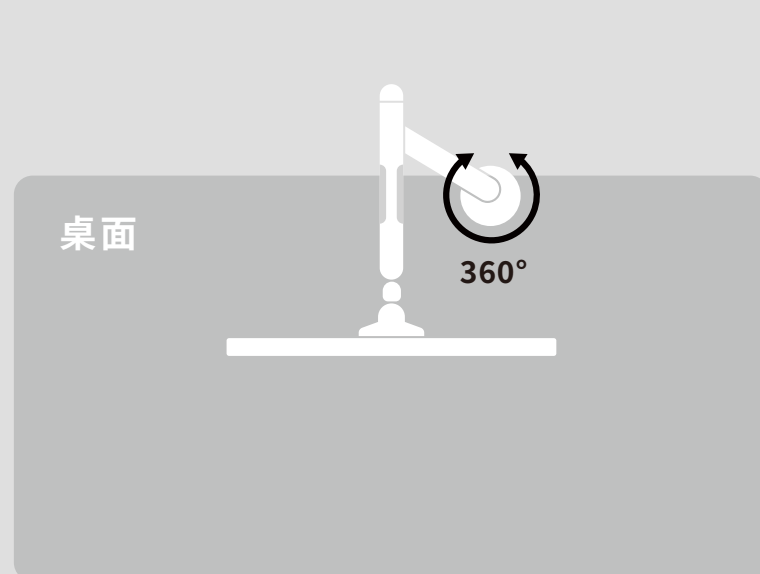

灵动交互 武士之姿

承载不同规格屏幕

分毫之间 掌控重量

笔记本底座

自由悬浮 原力进阶

高效双屏操控

双生一体 并肩作战

多种安装方式

180°/360°旋转限位旋钮

(双支臂版无此功能)

VESA 盖板

整洁美观
看不见一颗螺丝

防脱紧锁按钮

紧锁目标 一键安心

结构稳固

承重9.1kg不沉头