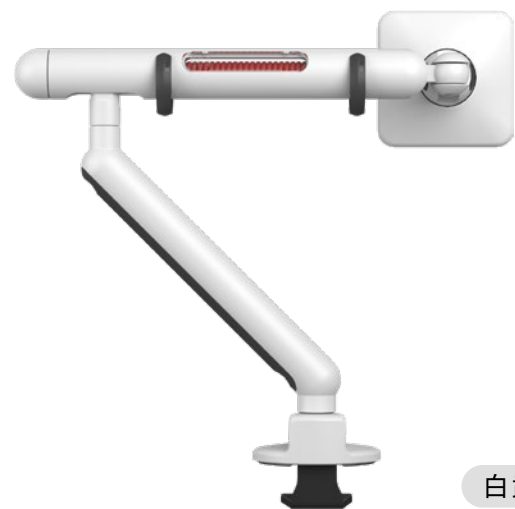

180°/360°旋转限位旋钮

(双支臂版无此功能)

VESA 盖板

整洁美观
看不见一颗螺丝

防脱紧锁按钮

紧锁目标 一键安心

结构稳固

承重9.1kg不沉头

VESA 快拆板

一插一扣 5秒快装

一体式束线管理

卡扣+线槽 高效束线

粉末喷涂

磨砂质感 耐磨抗刮

防脱螺丝

手拧即可 安全便捷

纯PC大窗口

高透空间 聚焦结构

粉末冶金

粉末烧结 顺滑轴转

产品信息

黑武士

白武士

VESA接口

双支臂底座

笔记本底座

_____, IN LIFE