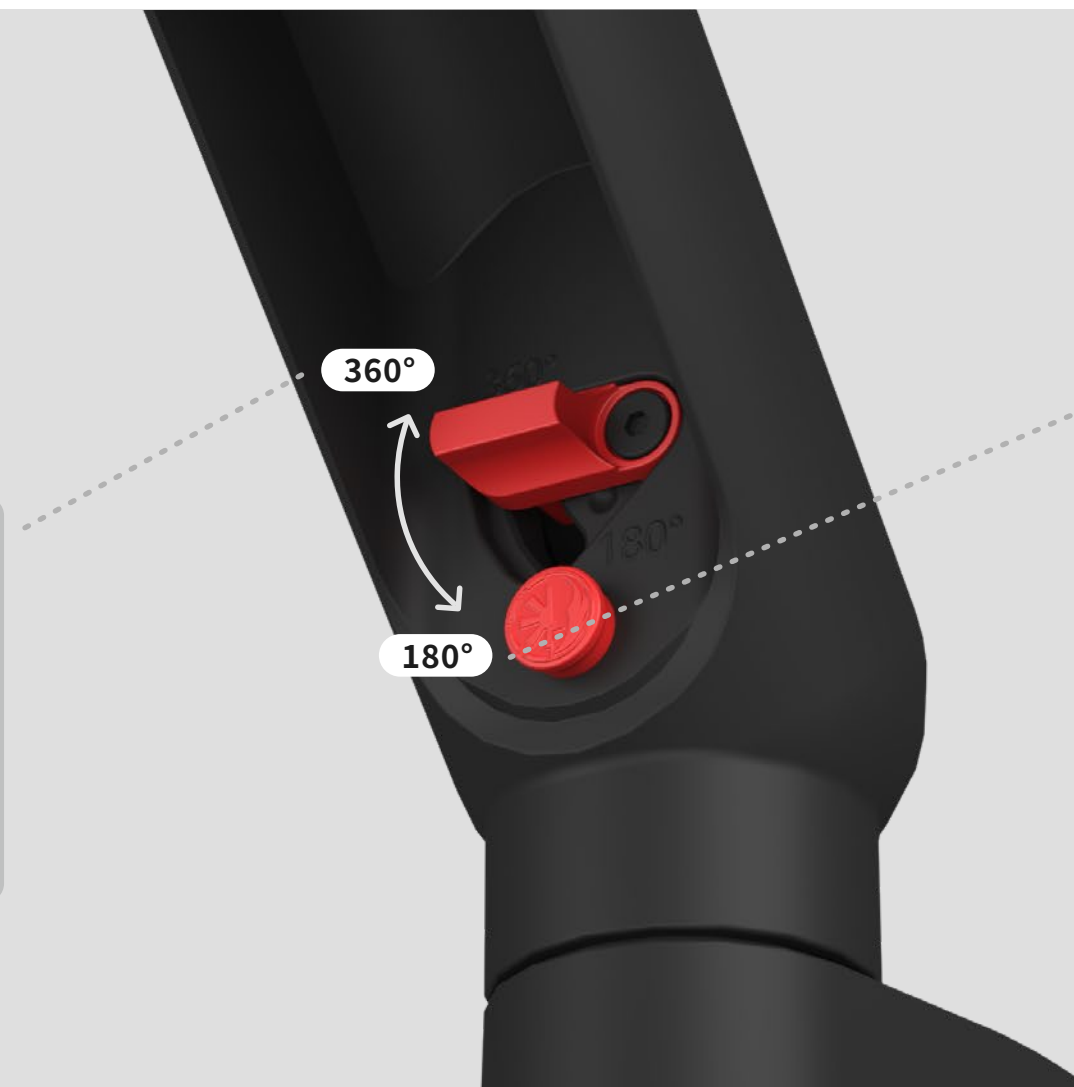

KYBER Monitor Arm

显示器支臂

KYBER Monitor Arm

《星球大战》中的绝地武士倾听KYBER水晶的召唤，铸造独属于自己的光剑。

玄秘的KYBER水晶不仅蕴藏光剑的能量来源，也构造了KYBER显示器支臂的灵感。

仅以此产品致敬《星球大战》，与其没有实际关联。

无需额外工具

全向顺滑调节

灵动交互 武士之姿

承载不同规格屏幕

分毫之间 掌控重量

笔记本底座

自由悬浮 原力进阶

高效双屏操控

双生一体 并肩作战

多种安装方式

180°/360°旋转限位旋钮

(双支臂版无此功能)

VESA 盖板

整洁美观
看不见一颗螺丝

防脱紧锁按钮

紧锁目标 一键安心

结构稳固

承重9.1kg不沉头

VESA 快拆板

一插一扣 5秒快装

一体式束线管理

卡扣+线槽 高效束线

粉末喷涂

磨砂质感 耐磨抗刮

防脱螺丝

手拧即可 安全便捷