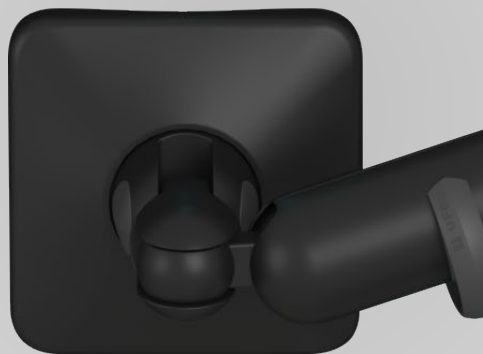

KYBER Monitor Arm

显示器支臂

KYBER Monitor Arm

《星球大战》中的绝地武士倾听KYBER水晶的召唤，铸造独属于自己的光剑。

玄秘的KYBER水晶不仅蕴藏光剑的能量来源，也构造了KYBER显示器支臂的灵感。

仅以此产品致敬《星球大战》，与其没有实际关联。

无需额外工具

全向顺滑调节

线束管理

双模式可切换

采用VESA接口

可视化机械窗口

星际镂空 凝视原力

承重调节旋钮

旋握剑柄 释放能量

兼具空间与体态感知

灵动交互 武士之姿

承载不同规格屏幕

分毫之间 掌控重量

笔记本底座

自由悬浮 原力进阶

高效双屏操控

双生一体 并肩作战

多种安装方式

180°/360°旋转限位旋钮

(双支臂版无此功能)

VESA 盖板

整洁美观
看不见一颗螺丝

防脱紧锁按钮

紧锁目标 一键安心

结构稳固

承重9.1kg不沉头