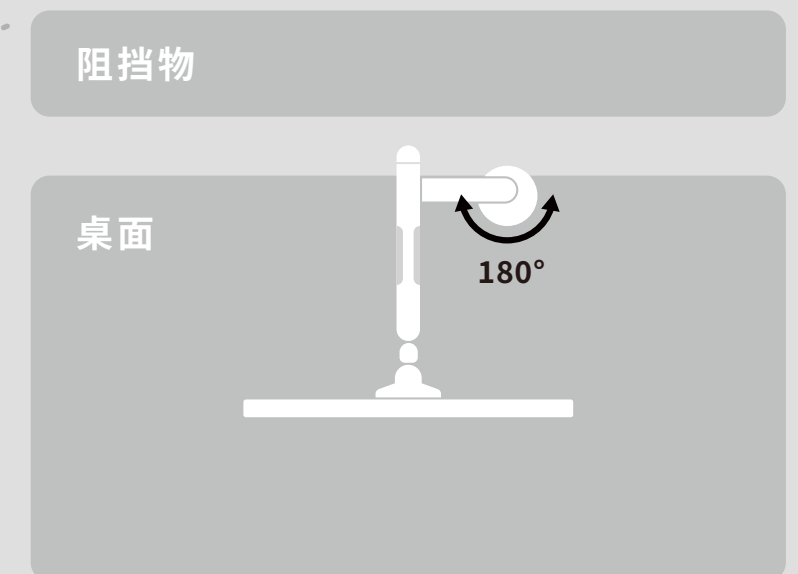

灵动交互 武士之姿

承载不同规格屏幕

分毫之间 掌控重量

笔记本底座

自由悬浮 原力进阶

高效双屏操控

双生一体 并肩作战

多种安装方式

180°/360°旋转限位旋钮

(双支臂版无此功能)

VESA 盖板

整洁美观
看不见一颗螺丝

防脱紧锁按钮

紧锁目标 一键安心

结构稳固

承重9.1kg不沉头