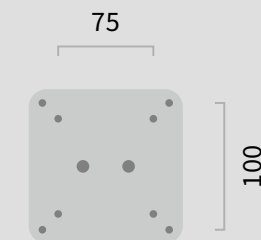

纯PC大窗口

高透空间 聚焦结构

粉末冶金

粉末烧结 顺滑轴转

产品信息

黑武士

白武士

VESA接口