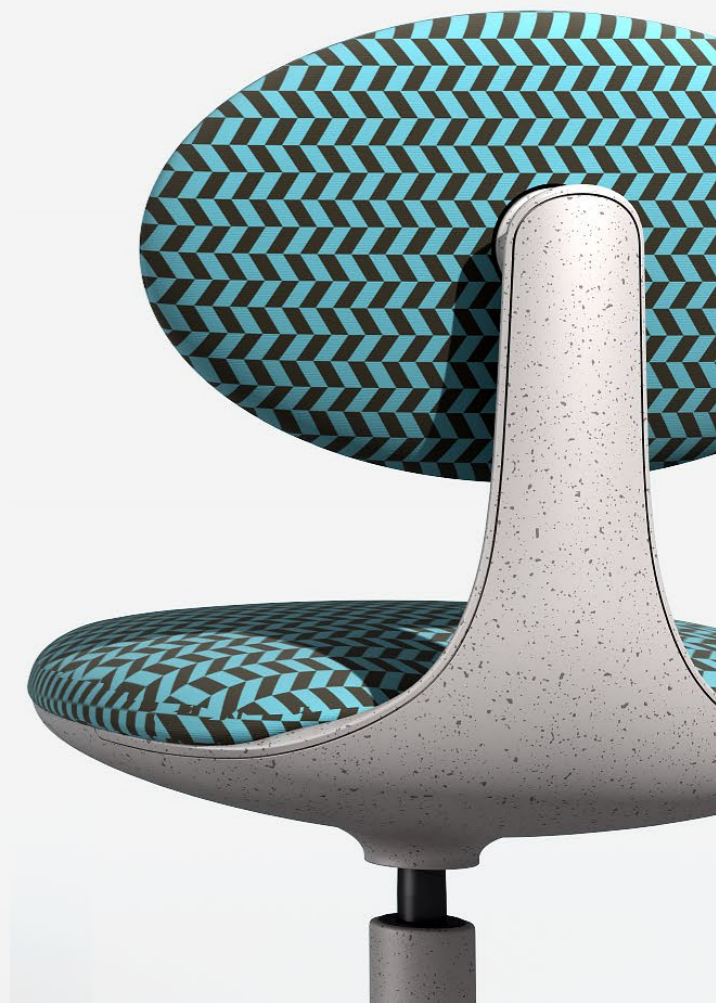

JOYIN RONDE

playmate, in life

1 ————— THE STORY

“当设计回归童趣，一切皆返璞归真。”

微风吹过的童年

微风拂过的风车
洒满阳光的味道
转动心中梦想
潜入儿时光阴

转动 单纯可爱的想象力

A chair
A playmate

...

苹果是圆的
地球也是圆的
转动多彩世界
转动星辰大海

重新定义精密与舒适

•••

定制五星脚
简约精致主义
外形轻薄, 结构稳固

—
**Precisely
Comfortable**
—

转动椅背 转动童心之趣

...

轻松旋转椅背自由调节坐深
舒适感时刻追随专注力
呵护儿童脊柱发育

精致粉末喷涂工艺 激发感官极致体验

...

超精细散点喷涂, 注入时尚因子, 色彩细腻质感高级

圆润扶手 无限支持

...

圆润扶手
时刻缓解手腕压力
舒适亦舒压

100mm

P08 白砂

P09 白砂砾

P04 墨岩

P05 墨岩白砾

坐垫/背靠

T01 奔跑的斑马

T03 跃出海面的鲸

T04 夕阳下的狮群