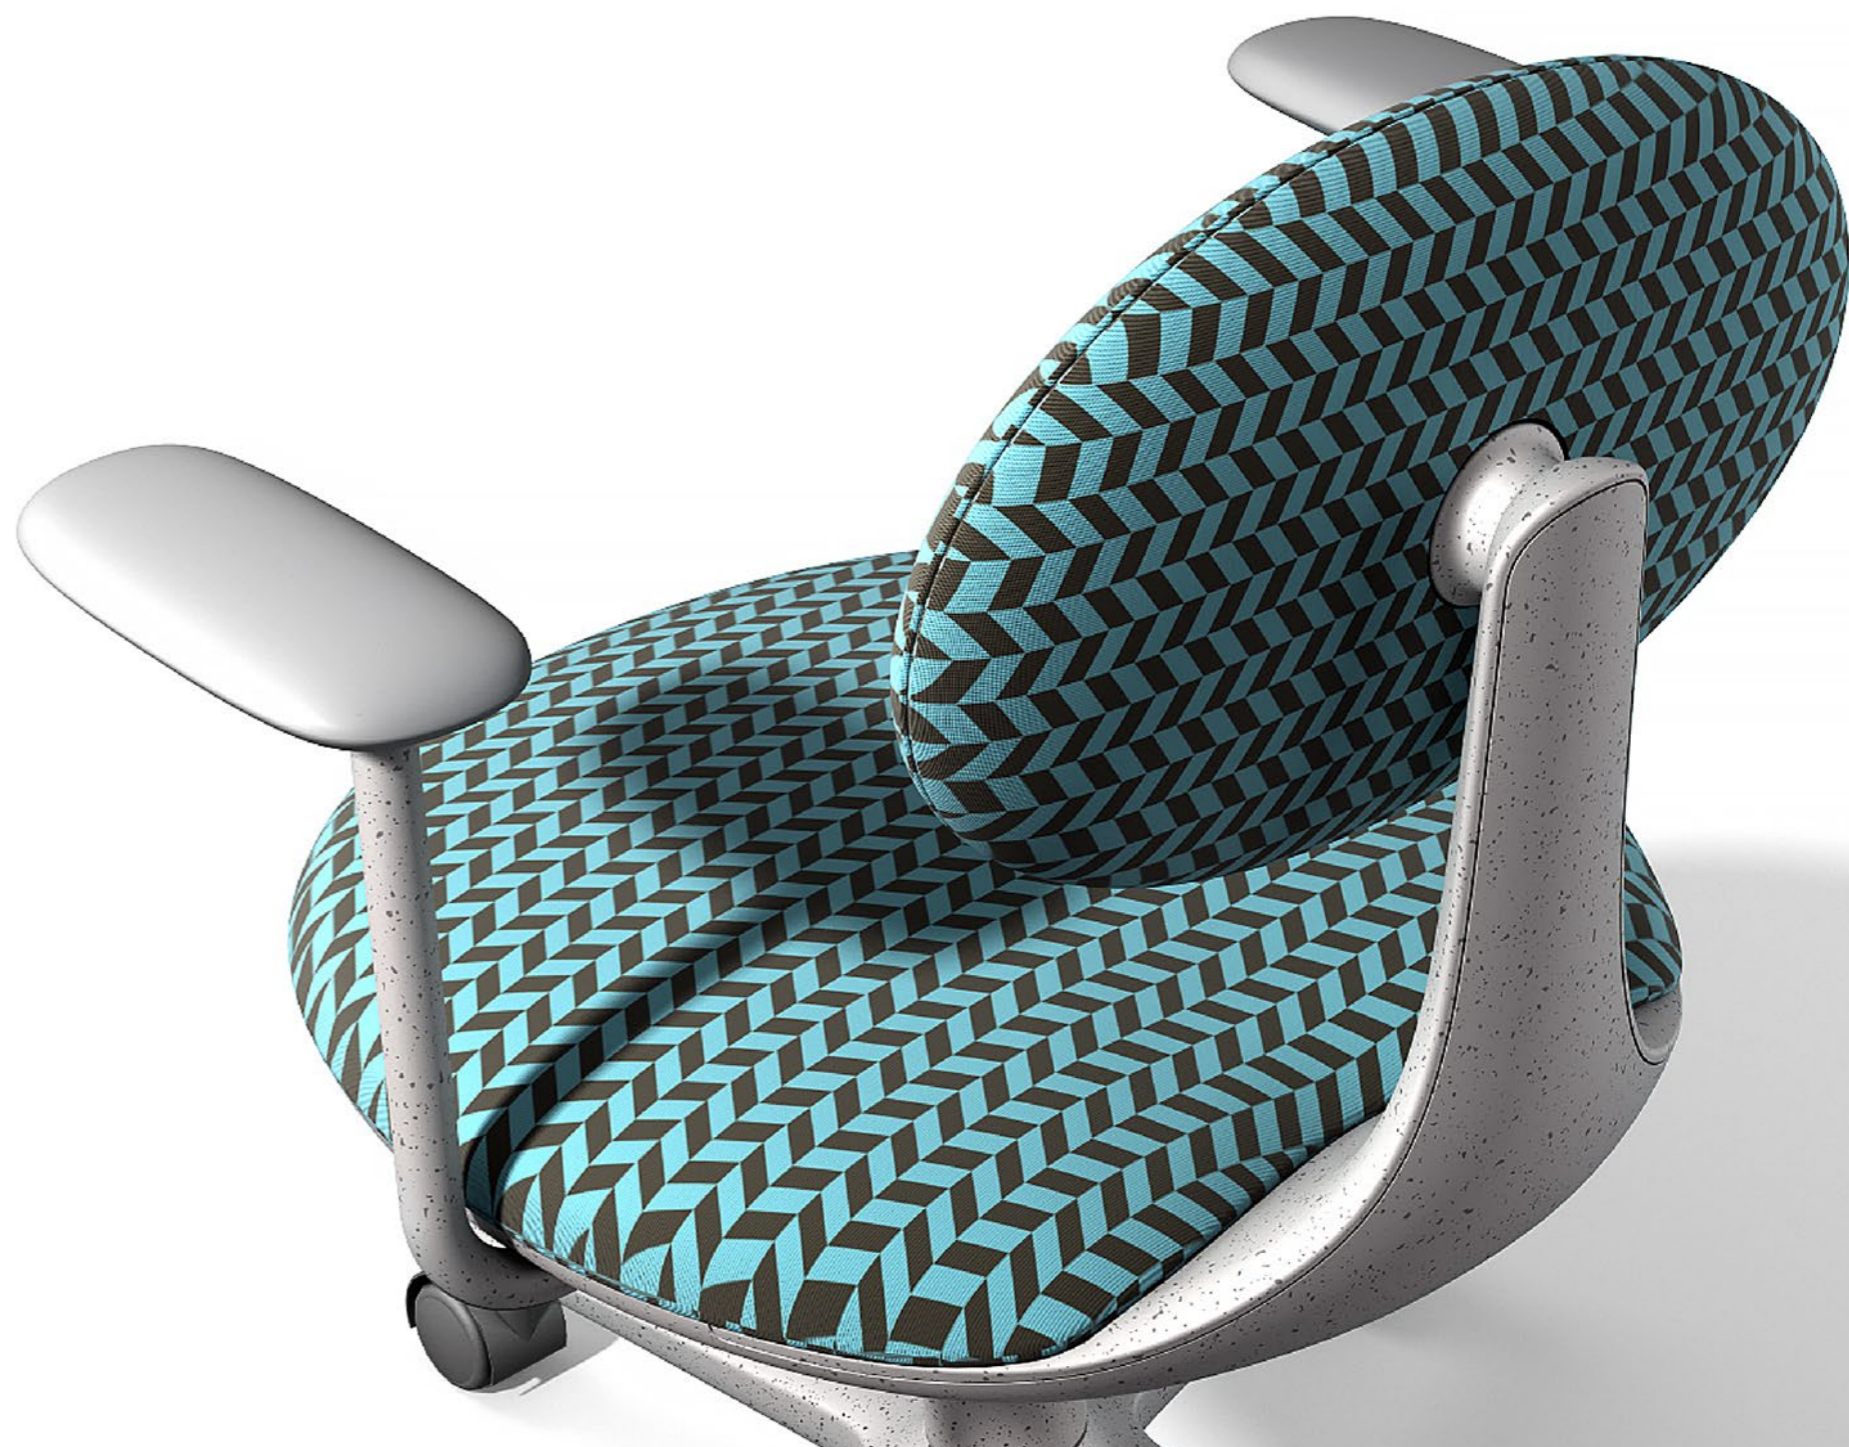

...

苹果是圆的
地球也是圆的
转动多彩世界
转动星辰大海

重新定义精密与舒适

•••

定制五星脚
简约精致主义
外形轻薄, 结构稳固

—
**Precisely
Comfortable**
—

转动椅背 转动童心之趣

...

轻松旋转椅背自由调节坐深
舒适感时刻追随专注力
呵护儿童脊柱发育

精致粉末喷涂工艺 激发感官极致体验

...

超精细散点喷涂, 注入时尚因子, 色彩细腻质感高级

圆润扶手 无限支持

...

圆润扶手
时刻缓解手腕压力
舒适亦舒压

100mm

一键式简易操作

小巧灵敏不造作
通过简易调整实现理想坐靠姿态

灵活倾仰 贴合自然律动

自适应功能椅背
无需操作, 随时满足理想坐感

自由选配重力锁定脚轮, 贴心守护孩子们的每个动作

选配自锁脚轮 来自细微处的贴心

重力锁定轮, 落座后自动锁定
更安全, 更专注

配置规格

JOYIN RONDE 两侧扶手可自由选配。气压棒亦有两种配置可供选择：固定气棒，搭配儿童锁定轮，提高安全系数，锁定专注力；自洁旋转气棒，搭配静音中空轮，感受极致顺滑的入座体验。

材料
坐垫/背靠：定型绵+布料/皮料
椅身：ABS+铁
扶手：ADC12
五星脚：钢
脚轮：ADC12/PA6

609 mm

511 mm

458 mm

714 mm

材质选择

椅身