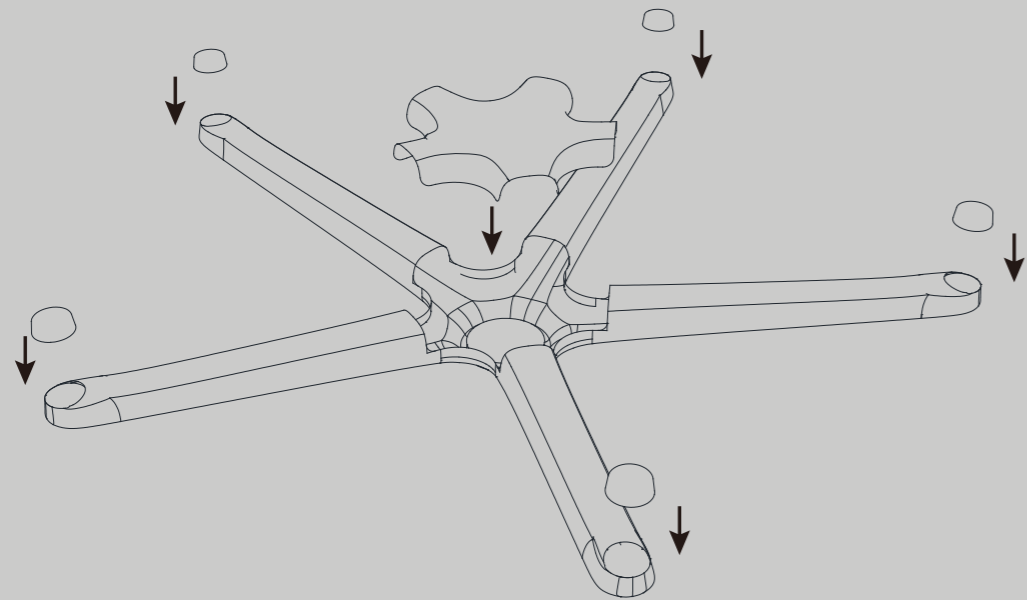

重新定义精密与舒适

•••

定制五星脚
简约精致主义
外形轻薄, 结构稳固

—
**Precisely
Comfortable**
—