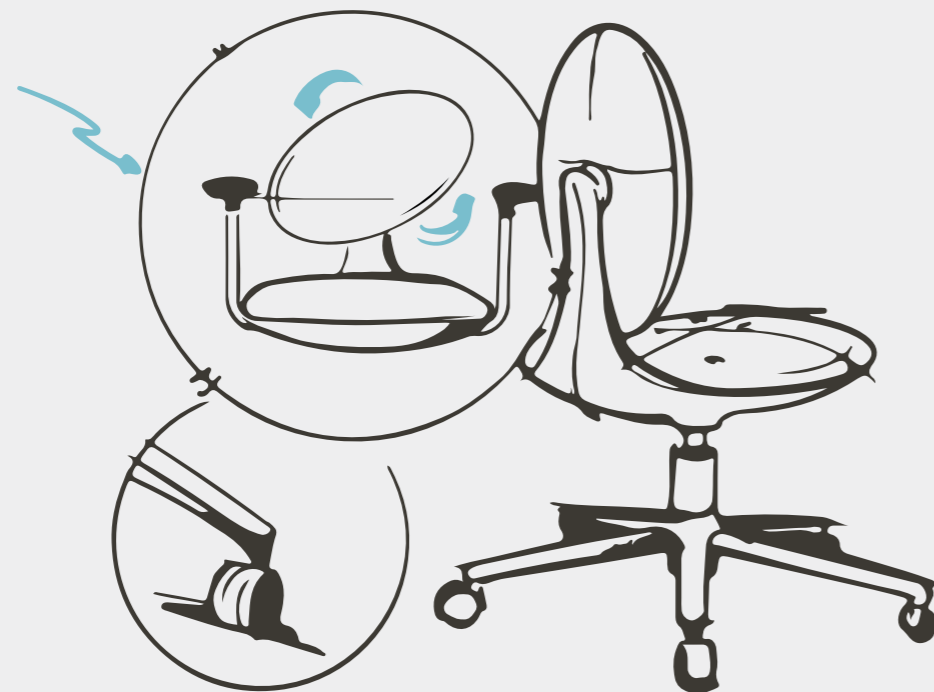

...

苹果是圆的
地球也是圆的
转动多彩世界
转动星辰大海

重新定义精密与舒适

•••

定制五星脚
简约精致主义
外形轻薄, 结构稳固

—
**Precisely
Comfortable**
—

转动椅背 转动童心之趣

...

轻松旋转椅背自由调节坐深
舒适感时刻追随专注力
呵护儿童脊柱发育

精致粉末喷涂工艺 激发感官极致体验

...

超精细散点喷涂, 注入时尚因子, 色彩细腻质感高级

圆润扶手 无限支持

...

圆润扶手
时刻缓解手腕压力
舒适亦舒压

100mm

一键式简易操作

小巧灵敏不造作
通过简易调整实现理想坐靠姿态

灵活倾仰 贴合自然律动

自适应功能椅背
无需操作, 随时满足理想坐感

自由选配重力锁定脚轮, 贴心守护孩子们的每个动作

选配自锁脚轮 来自细微处的贴心

重力锁定轮, 落座后自动锁定
更安全, 更专注

配置规格

JOYIN RONDE 两侧扶手可自由选配。气压棒亦有两种配置可供选择：固定气棒，搭配儿童锁定轮，提高安全系数，锁定专注力；自洁旋转气棒，搭配静音中空轮，感受极致顺滑的入座体验。

材料
坐垫/背靠：定型绵+布料/皮料
椅身：ABS+铁
扶手：ADC12
五星脚：钢
脚轮：ADC12/PA6

609 mm

511 mm

458 mm

714 mm

材质选择

椅身