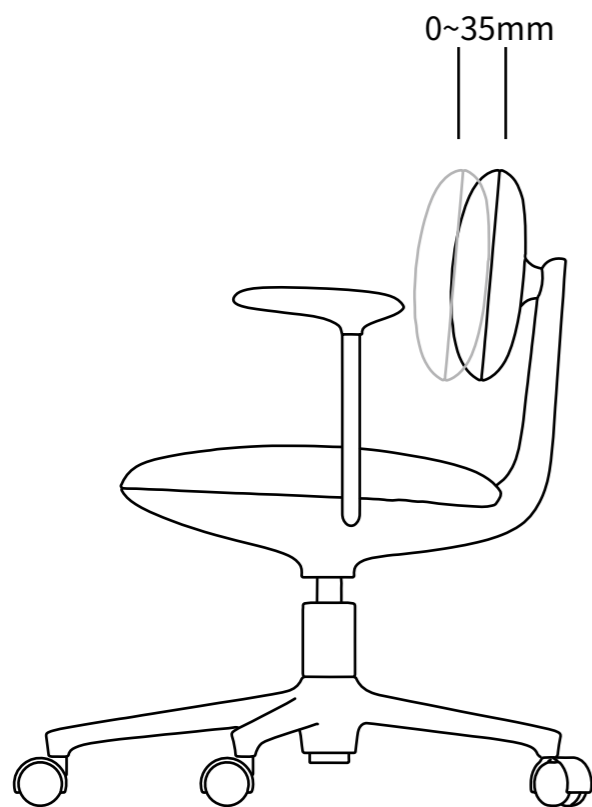

轻松旋转椅背自由调节坐深
舒适感时刻追随专注力
呵护儿童脊柱发育

精致粉末喷涂工艺 激发感官极致体验

...

超精细散点喷涂, 注入时尚因子, 色彩细腻质感高级

圆润扶手 无限支持

...

圆润扶手
时刻缓解手腕压力
舒适亦舒压

100mm

一键式简易操作

小巧灵敏不造作
通过简易调整实现理想坐靠姿态

灵活倾仰 贴合自然律动

自适应功能椅背
无需操作, 随时满足理想坐感

自由选配重力锁定脚轮, 贴心守护孩子们的每个动作

选配自锁脚轮 来自细微处的贴心

重力锁定轮, 落座后自动锁定
更安全, 更专注

配置规格

JOYIN RONDE 两侧扶手可自由选配。气压棒亦有两种配置可供选择：固定气棒，搭配儿童锁定轮，提高安全系数，锁定专注力；自洁旋转气棒，搭配静音中空轮，感受极致顺滑的入座体验。

材料
坐垫/背靠：定型绵+布料/皮料
椅身：ABS+铁
扶手：ADC12
五星脚：钢
脚轮：ADC12/PA6

609 mm

511 mm

458 mm

714 mm

材质选择

椅身