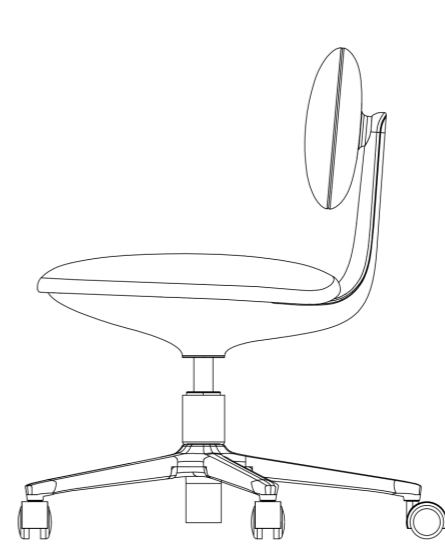

轻松旋转椅背自由调节坐深
舒适感时刻追随专注力
呵护儿童脊柱发育

精致粉末喷涂工艺 激发感官极致体验

...

超精细散点喷涂, 注入时尚因子, 色彩细腻质感高级

圆润扶手 无限支持

...

圆润扶手
时刻缓解手腕压力
舒适亦舒压

100mm

一键式简易操作

小巧灵敏不造作
通过简易调整实现理想坐靠姿态

灵活倾仰 贴合自然律动

自适应功能椅背
无需操作, 随时满足理想坐感

自由选配重力锁定脚轮, 贴心守护孩子们的每个动作

选配自锁脚轮 来自细微处的贴心

重力锁定轮, 落座后自动锁定
更安全, 更专注

配置规格

JOYIN RONDE 两侧扶手可自由选配。气压棒亦有两种配置可供选择：固定气棒，搭配儿童锁定轮，提高安全系数，锁定专注力；自洁旋转气棒，搭配静音中空轮，感受极致顺滑的入座体验。

材料
坐垫/背靠：定型绵+布料/皮料
椅身：ABS+铁
扶手：ADC12
五星脚：钢
脚轮：ADC12/PA6

609 mm

511 mm

458 mm

714 mm

材质选择

椅身