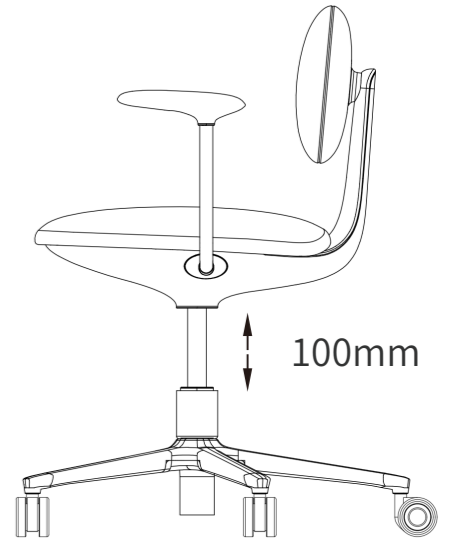

轻松旋转椅背自由调节坐深
舒适感时刻追随专注力
呵护儿童脊柱发育

精致粉末喷涂工艺 激发感官极致体验

...

超精细散点喷涂, 注入时尚因子, 色彩细腻质感高级

圆润扶手 无限支持

...

圆润扶手
时刻缓解手腕压力
舒适亦舒压

100mm