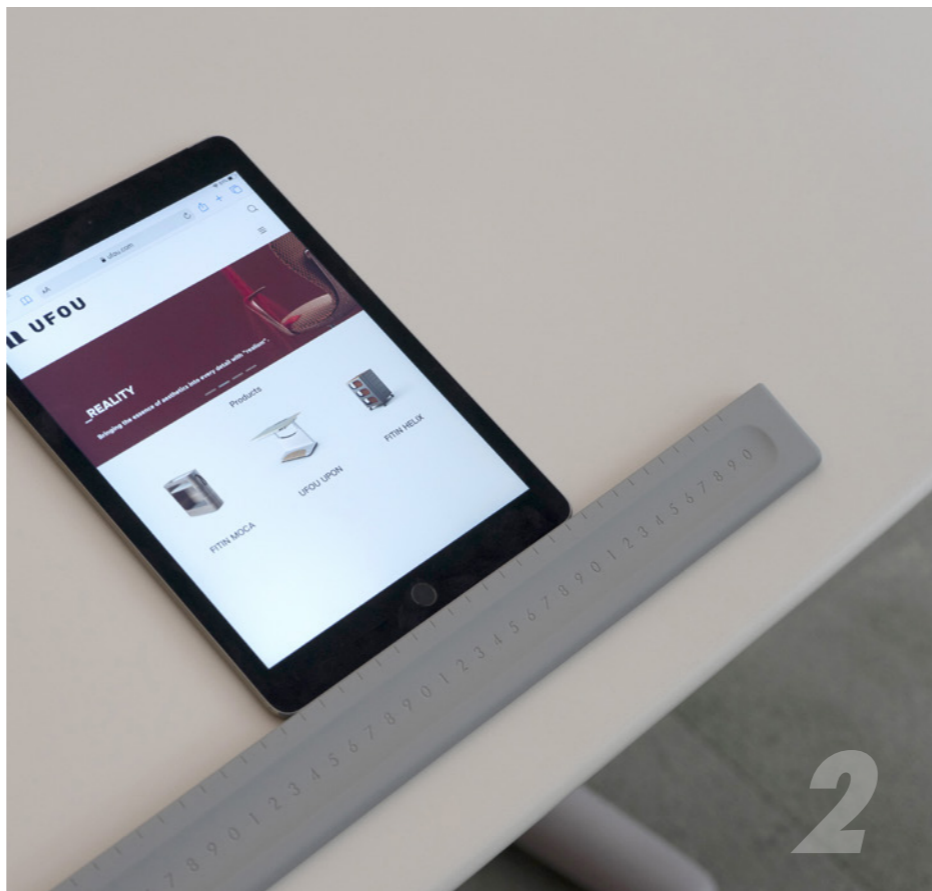

桌板90°垂直归置，重新赋予你专属空间

**独创实用的收纳机能之美**

一桌转换多种空间

- 1 柔软搭脚，躺坐舒适，放松自我
- 2 桌面硅胶挡条，随用随取更灵活
- 3 立体圆润桌角，安全防撞，体验升级
- 4 前后桌板柔性连接，美观防夹易打理