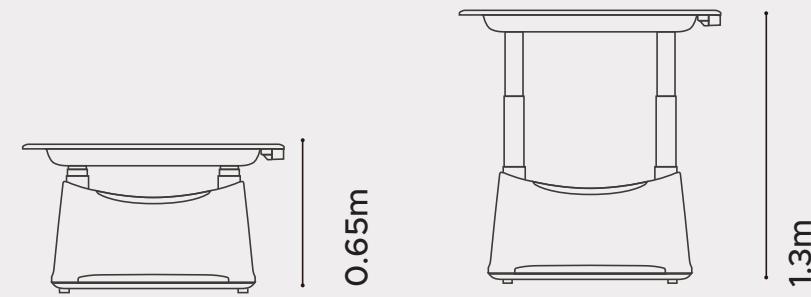

规格选择

UFOU UPON 有升降和全功能两种功能配置。
桌面高度可实现 65cm 至 130cm 阈值范围内的自如调节，适合儿童和成人从坐姿到站姿的自由转换，0-35°任意翻转角度锁定，并设有 150mm 平移空间，适合阅读、绘画等多种姿态变化。三种桌板规格满足不同的年龄、职业人群的需求。

材料
桌面板：HPL/NANO
桌体：ABS
脚垫：软木 +PU
脚轮：超级聚氨酯