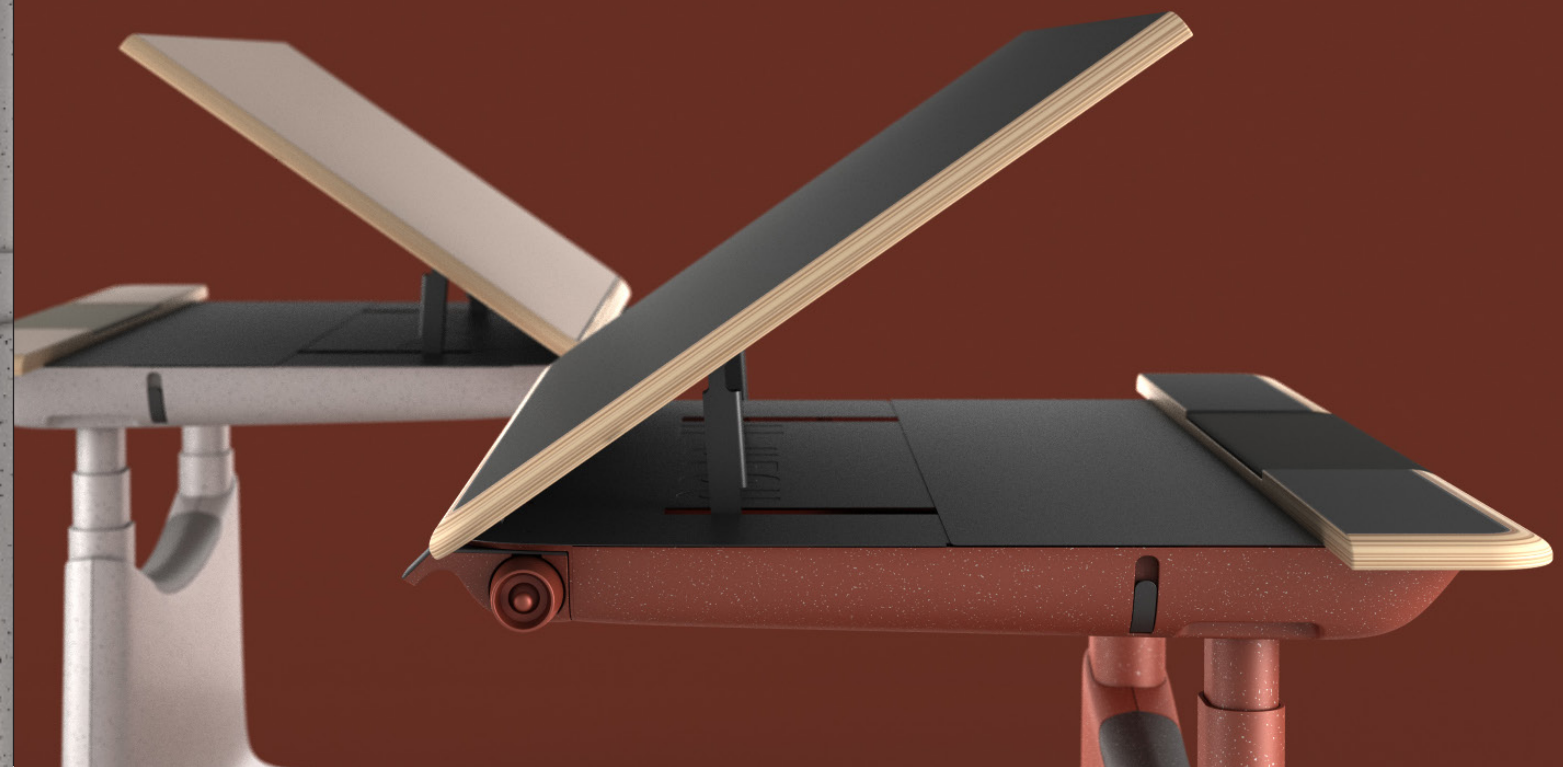

不仅是从坐到站的姿态切换
更是大脑的理想放松运动
65 -130cm 宽阈值升降
匹配孩童及成人的多维高度需求

拉近距离 让热爱触手可及

15cm 平移空间，拉近你与热爱的距离
让专注，得心应手

坐立俯仰 随你而变

0 - 35°倾斜设计，任意角度锁定，坐立俯仰，玩转创意姿态

手动操控 创新之作

•••

告别繁琐设计，回归功能本源
每一次触动，都点燃创作引擎

安全锁定

久坐提醒

智能记忆

无障碍感起落 告别杂乱无章

杂乱线路灵活收放 以单纯元素回归极简主义

- 侧边隐形挂钩，随身物品取放自如
- 隐形储物空间，整洁桌面让你更高效集中于热爱
- ∴ 软木的自然触感，集中之余的片刻放松
- ∴ 圆润台面板边形温润贴合肌肤，不在手臂上留下痕迹

定制桌板 你的个性低调有内涵

温润材质，丰富色彩
搭配只属于你的空间，品质彰显品味

SOHO 空间里的理想拍档
随时随改变创作姿态
身体的活动带领思维不断刷新

强大功能伴你随心改变姿态
带领思维不断刷新
耐看色彩打造 SOHO 空间中当之无愧的视觉焦点

规格选择

UFOU UPON 有升降和全功能两种功能配置。
桌面高度可实现 65cm 至 130cm 阈值范围内的自如调节，适合儿童和成人从坐姿到站姿的自由转换，0-35°任意翻转角度锁定，并设有 150mm 平移空间，适合阅读、绘画等多种姿态变化。三种桌板规格满足不同的年龄、职业人群的需求。

材料
桌面板：HPL/NANO
桌体：ABS
脚垫：软木 +PU
脚轮：超级聚氨酯

材质选择

桌面

HPL

H01 山羊灰

H02 浅蛋壳

H03 岩灰

H04 板岩绿