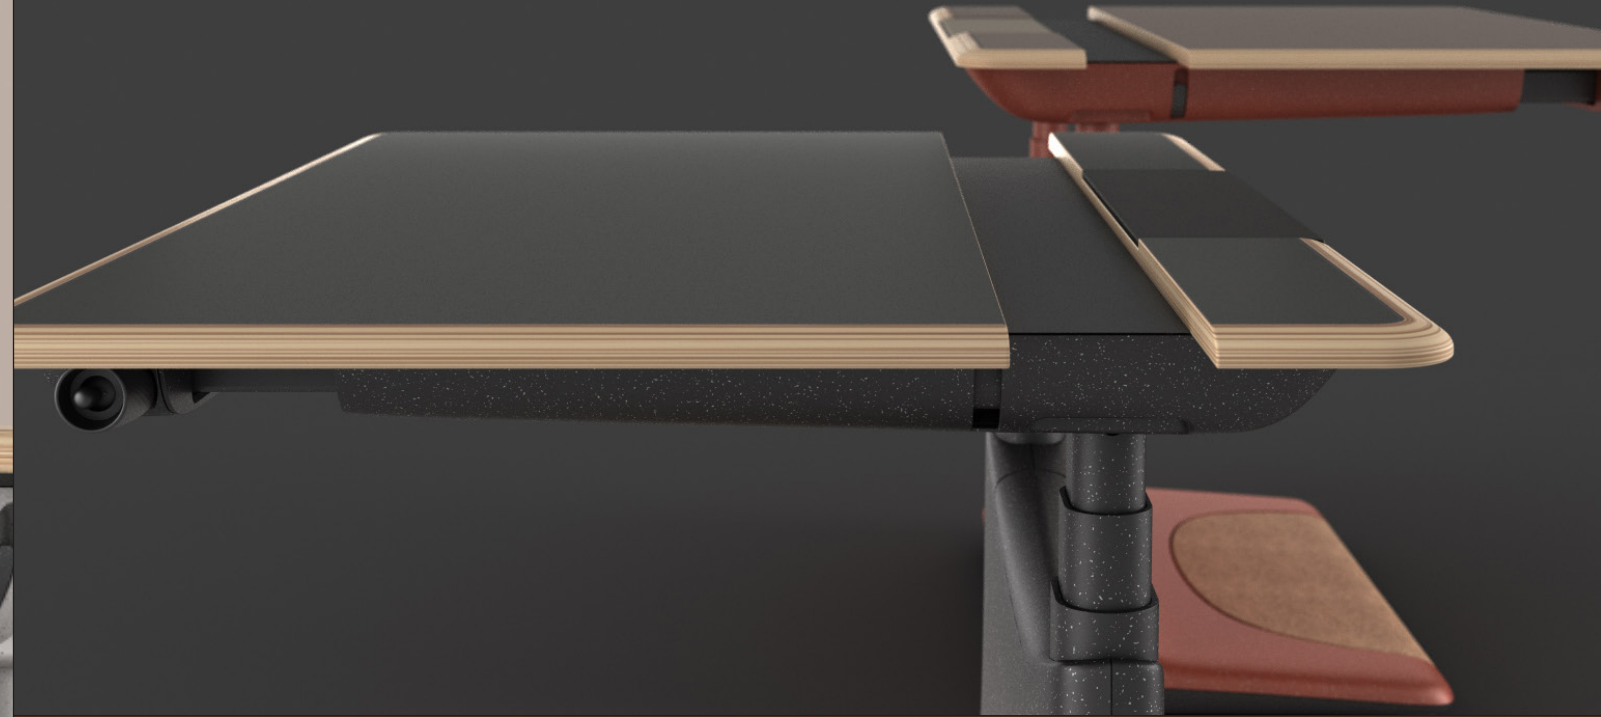

不仅是从坐到站的姿态切换
更是大脑的理想放松运动
65 -130cm 宽阈值升降
匹配孩童及成人的多维高度需求

拉近距离 让热爱触手可及

15cm 平移空间，拉近你与热爱的距离
让专注，得心应手

坐立俯仰 随你而变

0 - 35°倾斜设计，任意角度锁定，坐立俯仰，玩转创意姿态

手动操控 创新之作

•••

告别繁琐设计，回归功能本源
每一次触动，都点燃创作引擎

安全锁定

久坐提醒

智能记忆

无障碍感起落 告别杂乱无章

杂乱线路灵活收放 以单纯元素回归极简主义

- 侧边隐形挂钩，随身物品取放自如
- 隐形储物空间，整洁桌面让你更高效集中于热爱
- ∴ 软木的自然触感，集中之余的片刻放松
- ∴ 圆润台面板边形温润贴合肌肤，不在手臂上留下痕迹

定制桌板 你的个性低调有内涵

温润材质，丰富色彩
搭配只属于你的空间，品质彰显品味

SOHO 空间里的理想拍档
随时随改变创作姿态
身体的活动带领思维不断刷新

强大功能伴你随心改变姿态
带领思维不断刷新
耐看色彩打造 SOHO 空间中当之无愧的视觉焦点

规格选择

UFOU UPON 有升降和全功能两种功能配置。
桌面高度可实现 65cm 至 130cm 阈值范围内的自如调节，适合儿童和成人从坐姿到站姿的自由转换，0-35°任意翻转角度锁定，并设有 150mm 平移空间，适合阅读、绘画等多种姿态变化。三种桌板规格满足不同的年龄、职业人群的需求。

材料
桌面板：HPL/NANO
桌体：ABS
脚垫：软木 +PU
脚轮：超级聚氨酯

材质选择

桌面

HPL

H01 山羊灰

H02 浅蛋壳

H03 岩灰

H04 板岩绿