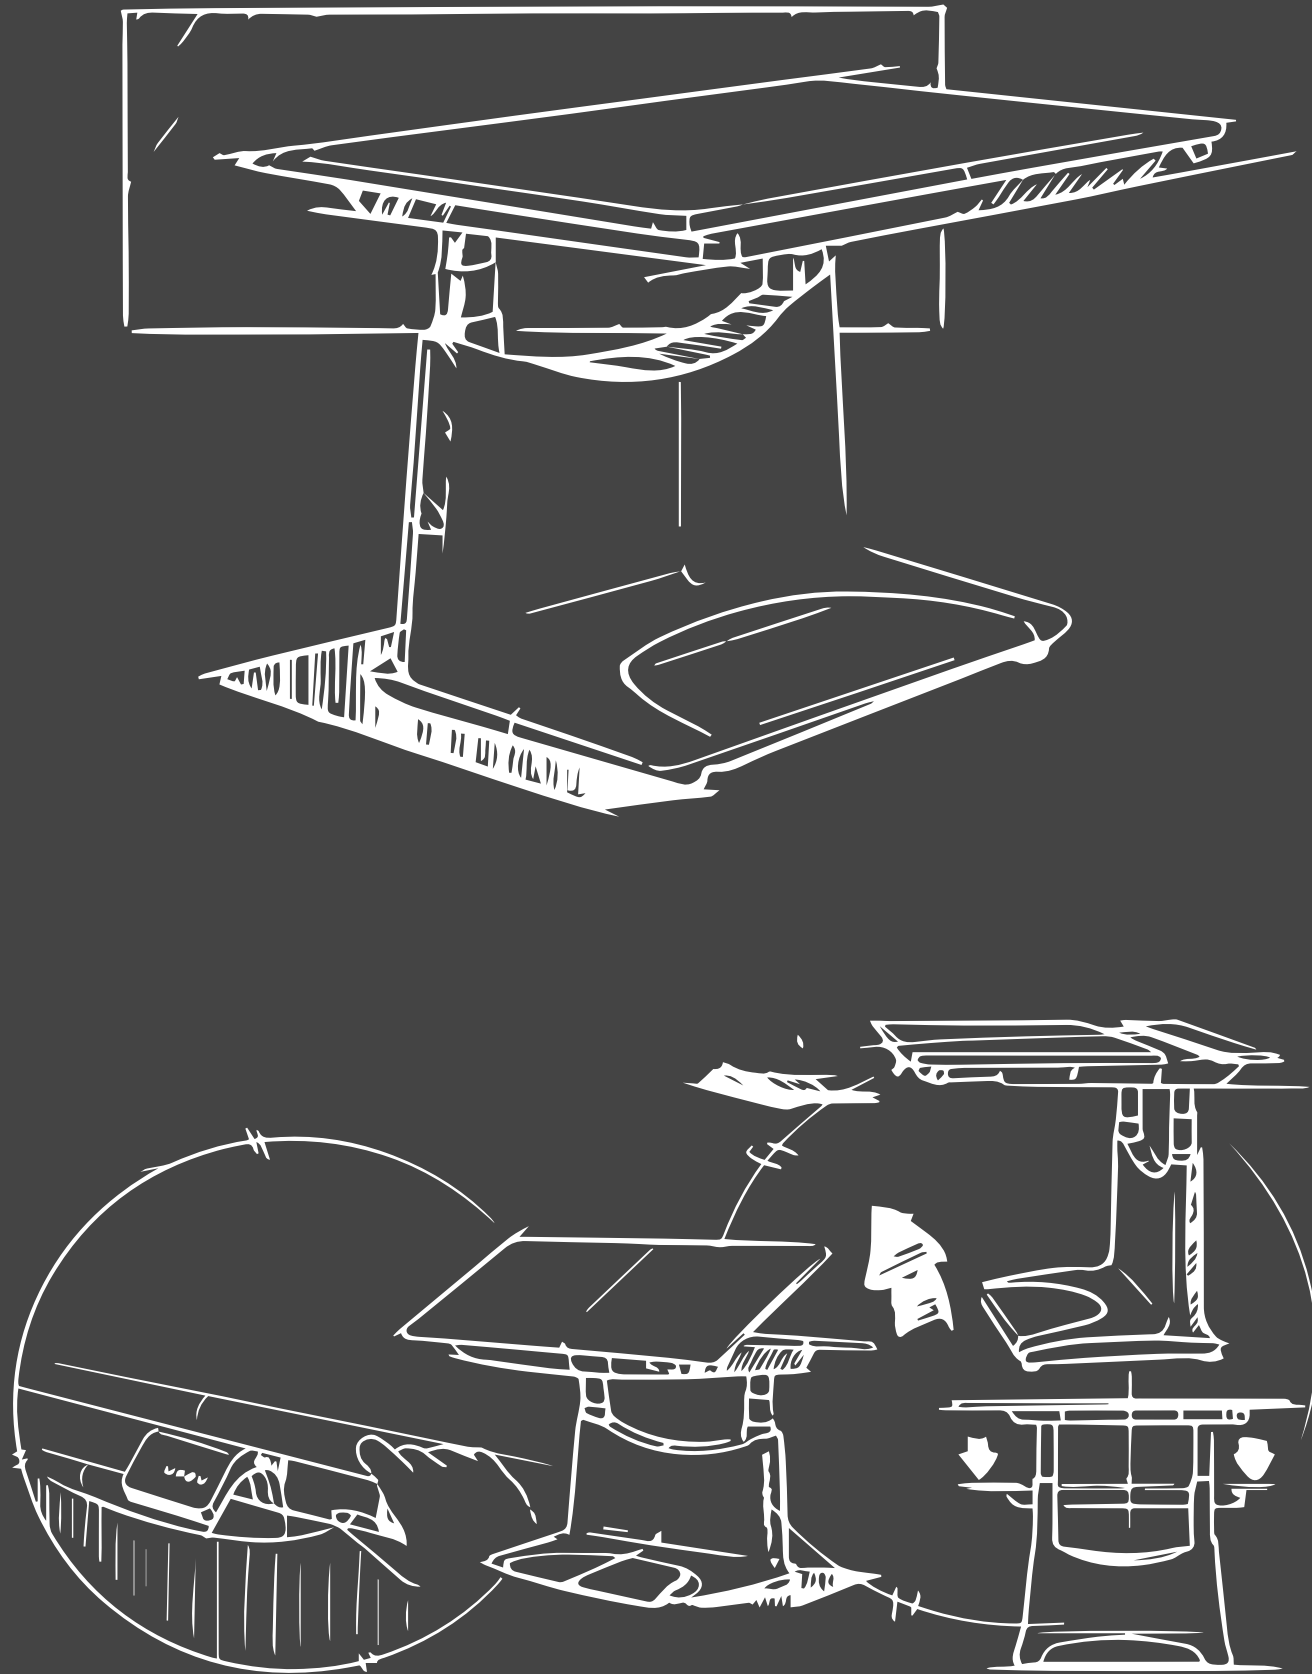

三种姿态 颠覆融合

颠覆传统单功能升降
趣味游戏操控体验
升降、翻转、平移
强大功能“合三为一”