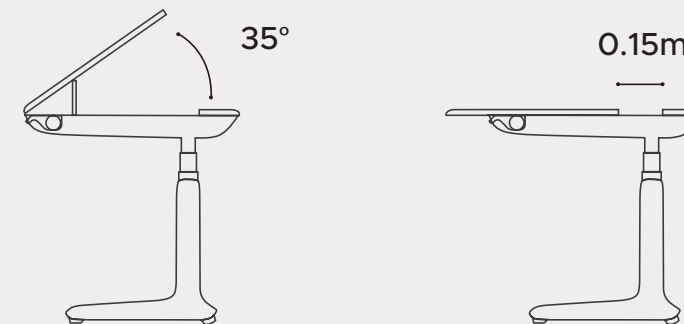

规格选择

UFOU UPON 有升降和全功能两种功能配置。
桌面高度可实现 65cm 至 130cm 阈值范围内的自如调节，适合儿童和成人从坐姿到站姿的自由转换，0-35°任意翻转角度锁定，并设有 150mm 平移空间，适合阅读、绘画等多种姿态变化。三种桌板规格满足不同的年龄、职业人群的需求。

材料
桌面板：HPL/NANO
桌体：ABS
脚垫：软木 +PU
脚轮：超级聚氨酯