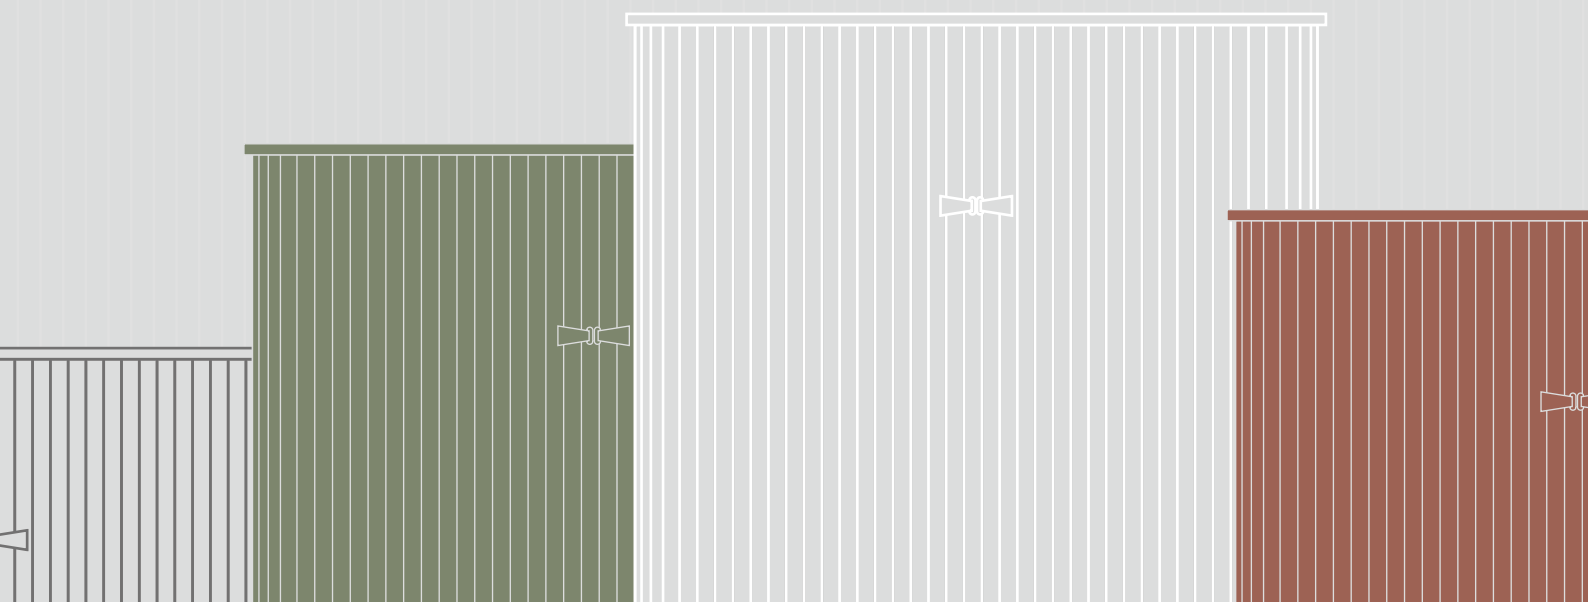

# FITIN ROLLIN

*embrace, in life*

1 ————— THE STORY

## 空间再小 也能轻松开启

...

双向卷门设计

开启时释放额外空间

小户型里的全能收纳王

# 可调节脚垫 无惧地面凹凸

•••

可调节脚垫操作简单  
底部与支撑面的完美契合