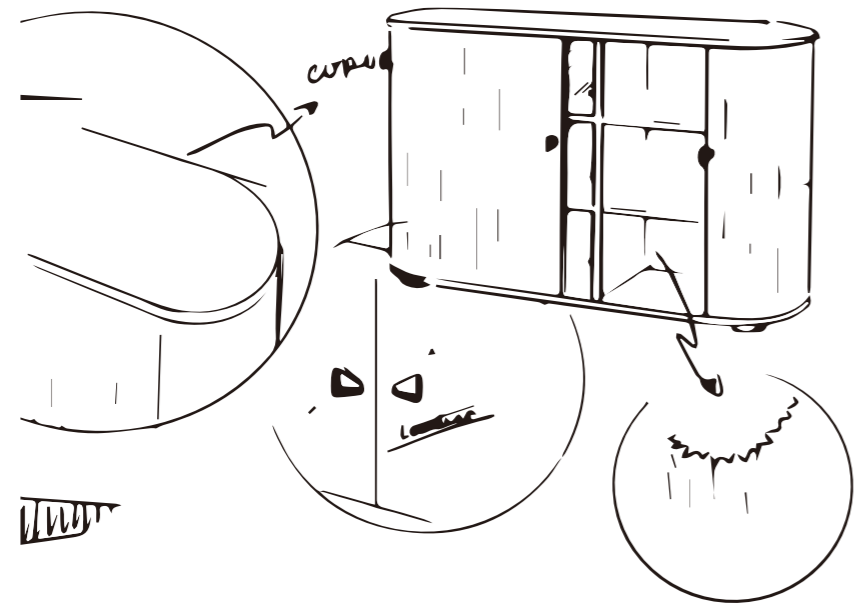

安静地 敞开心扉

...

有时,我想敞开心扉
摩擦,从来不值一提
生活值得触手可及的惊喜

Open
Heart