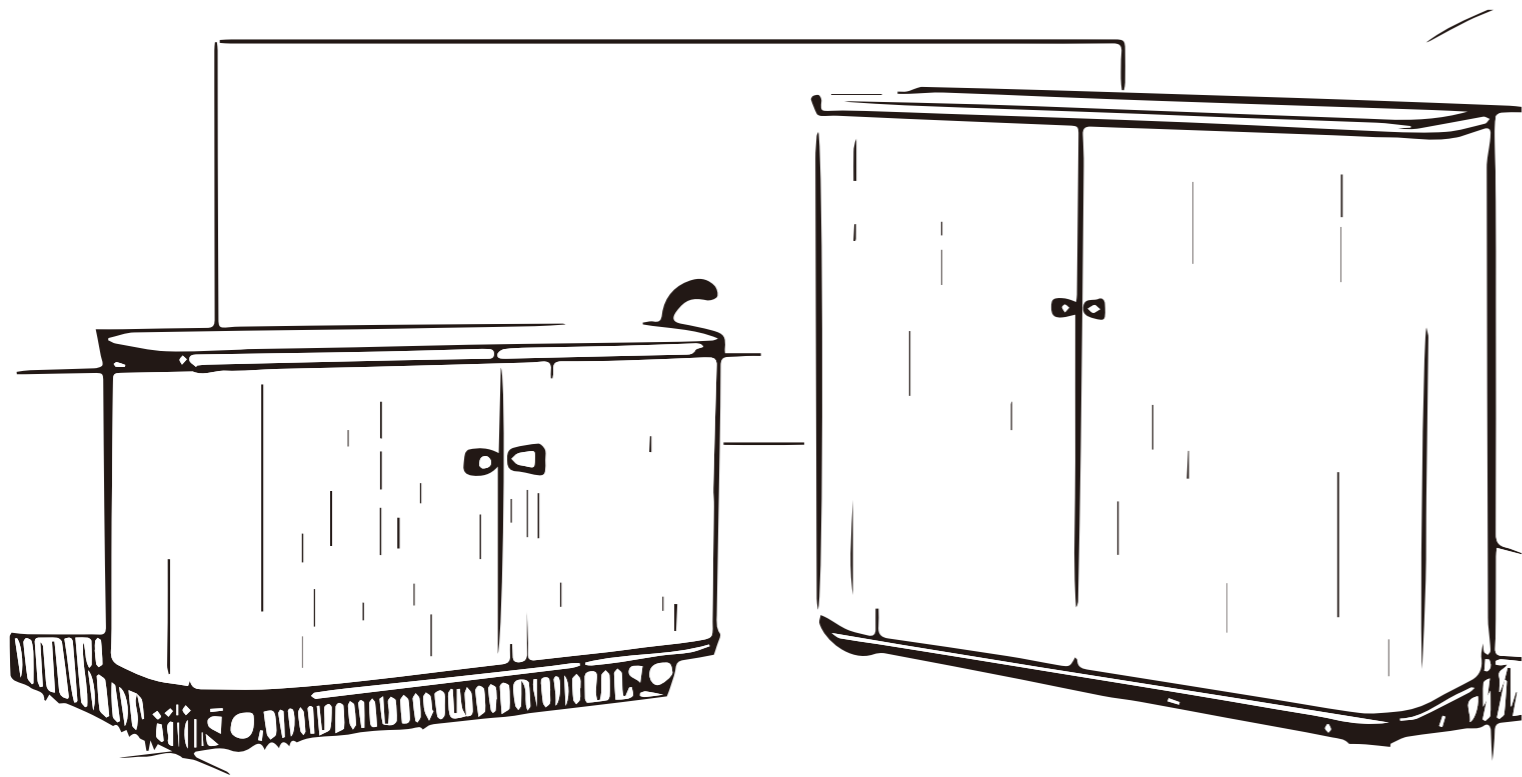

安静地 敞开心扉

...

有时,我想敞开心扉
摩擦,从来不值一提
生活值得触手可及的惊喜

Open
Heart